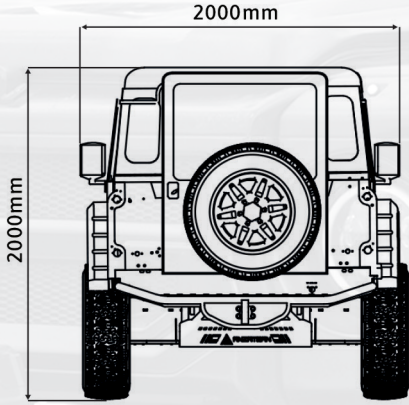

5.1m

Uzunluk

2m

Genişlik

2m

Yükseklik
(Gövde)

4.600 kg

Savaş Ağırlığı

1.250 kg

Faydalı Yük
Kapasitesi

4 Personel

Personel

-32°C / +49°C

Çalışma
Koşulları

HAREKET KABİLİYETİ	Motor	Elektrik
	Çekiş	Tüm Tekerler 4x4
	Süspansiyon	Bağımsız
	Güç	73 HP/ton
	İvmelenme (0-50 km/s)	8 saniye
	Azami Yol Hızı	150 km/s
	Azami Menzil	400km
	Meyil Tırmanma	%45
	Yan Meyil	%30
	Dönüş Çapı	5.4m