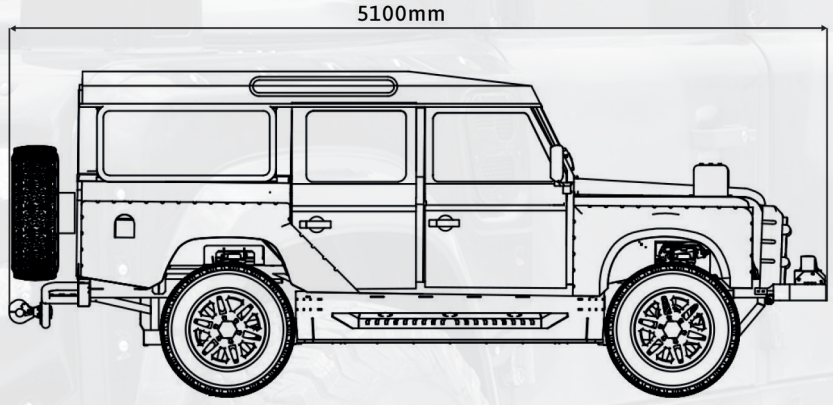

HAREKET KABİLİYETİ	Motor	Elektrik
	Çekiş	Tüm Tekerler 4x4
	Süspansiyon	Bağımsız
	Güç	73 HP/ton
	İvmelenme (0-50 km/s)	8 saniye
	Azami Yol Hızı	150 km/s
	Azami Menzil	400km
	Meyil Tırmanma	%45
	Yan Meyil	%30
	Dönüş Çapı	5.4m

EK ÖZELLİKLER	Sürücü Ekranı
	GPS-INS
	Isıtma ve Soğutma Sistemi
	Elektrikli Ayarlanabilir Koltuklar
	Düşük Akustik İz
	Düşük Termal İz
	Çevresel Görüntüleme Kamerası
	Araç Veri Ekranı