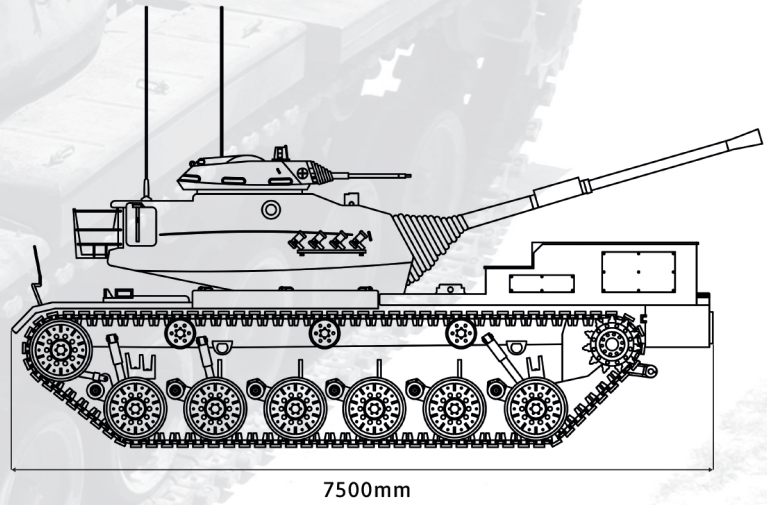

7.5m

Uzunluk

3.8m

Genişlik

2.5m

Yükseklik
(Gövde)

59.000 kg

Savaş Ağırlığı

4 Personel

Komutan, Sürücü,
Nişancı, Müh. Yükleyici

Personel

-32°C / +49°C

Çalışma
Koşulları

HAREKET KABİLİYETİ	Motor	Elektrik
	Süspansiyon	Burkulabilen Mil
	Güç	22 HP/ton
	İvmelenme (0-30 km/s)	8 saniye
	Azami Yol Hızı	40 km/s
	Azami Menzil	350 km
	Meyil Tırmanma	%45
	Yan Meyil	%30
	Dik Engel	0.6m
	Hendek Atlama	1.7m
	Sudan Geçme	1.2m
	Dönüş Çapı	Pivot (0m)