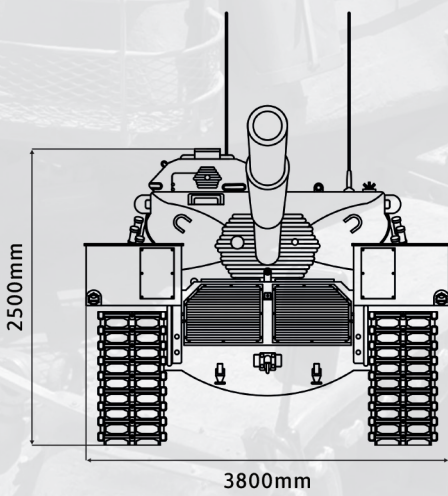

7.5m

Uzunluk

3.8m

Genişlik

2.5m

Yükseklik
(Gövde)

59.000 kg

Savaş Ağırlığı

4 Personel

Komutan, Sürücü,
Nişancı, Müh. Yükleyici

Personel

-32°C / +49°C

Çalışma
Koşulları

HAREKET KABİLİYETİ	Motor	Elektrik
	Süspansiyon	Burkulabilen Mil
	Güç	22 HP/ton
	İvmelenme (0-30 km/s)	8 saniye
	Azami Yol Hızı	40 km/s
	Azami Menzil	350 km
	Meyil Tırmanma	%45
	Yan Meyil	%30
	Dik Engel	0.6m
	Hendek Atlama	1.7m
	Sudan Geçme	1.2m
	Dönüş Çapı	Pivot (0m)