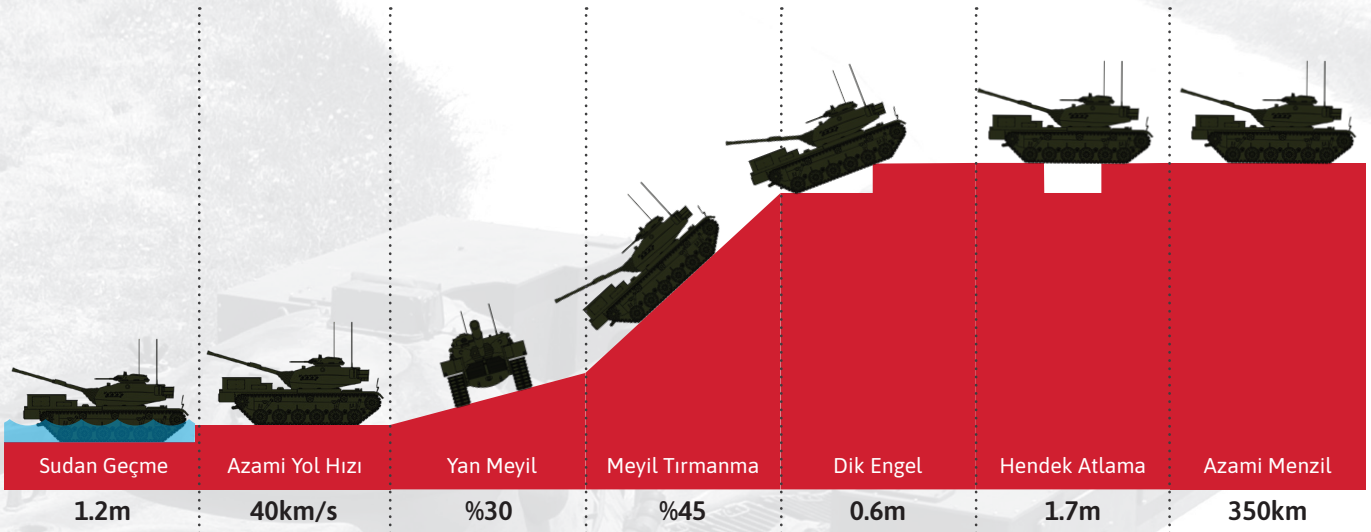

7.5m

Uzunluk

3.8m

Genişlik

2.5m

Yükseklik
(Gövde)

59.000 kg

Savaş Ağırlığı

4 Personel

Komutan, Sürücü,
Nişancı, Müh. Yükleyici

Personel

-32°C / +49°C

Çalışma
Koşulları

HAREKET KABİLİYETİ	Motor	Elektrik
	Süspansiyon	Burkulabilen Mil
	Güç	22 HP/ton
	İvmelenme (0-30 km/s)	8 saniye
	Azami Yol Hızı	40 km/s
	Azami Menzil	350 km
	Meyil Tırmanma	%45
	Yan Meyil	%30
	Dik Engel	0.6m
	Hendek Atlama	1.7m
	Sudan Geçme	1.2m
	Dönüş Çapı	Pivot (0m)