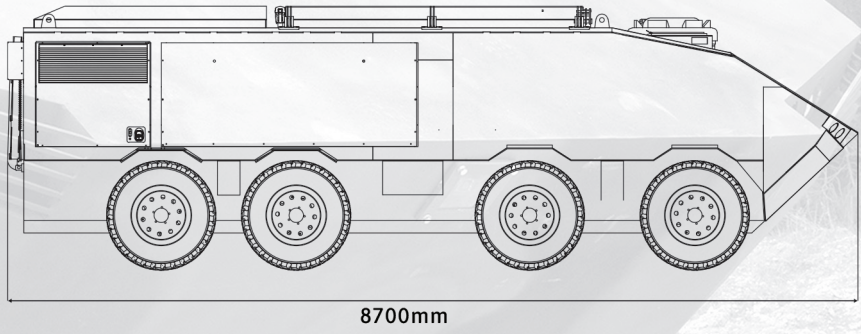

2.500 kg

Faydalı Yük  
Kapasitesi

4 Personel

Personel

-32°C / +49°C

Çalışma  
Koşulları

<b>HAREKET KABİLİYETİ</b>	Motor	<b>Elektrik</b>
	Çekiş	<b>Tüm Tekerler 8x8</b>
	Süspansiyon	<b>Bağımsız</b>
	Güç	<b>32 HP/ton</b>
	İvmelenme (0-30 km/s)	<b>6 saniye</b>
	Azami Yol Hızı	<b>50 km/s</b>
	Azami Menzil	<b>600 km</b>
	Meyil Tırmanma	<b>%60</b>
	Yan Eğim	<b>%30</b>
	Dik Engel	<b>0.6m</b>
	Sudan Geçme	<b>1.5m</b>
	Hendek Atlama	<b>1.5m</b>