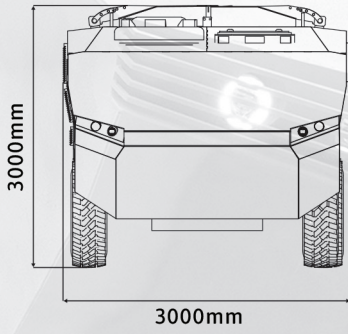

HAREKET KABİLİYETİ	Motor	Elektrik
	Çekiş	Tüm Tekerler 8x8
	Süspansiyon	Bağımsız
	Güç	32 HP/ton
	İvmelenme (0-30 km/s)	6 saniye
	Azami Yol Hızı	50 km/s
	Azami Menzil	600 km
	Meyil Tırmanma	%60
	Yan Eğim	%30
	Dik Engel	0.6m
	Sudan Geçme	1.5m
	Hendek Atlama	1.5m

EK ÖZELLİKLER	Sürücü Kamerası
	GPS-INS
	Sürücü ve Komutan Ekranı
	Dizel 38 kW Jeneratör
	Düşük Akustik İz
	Düşük Termal İz
	Çevresel Görüntüleme Kamerası
	Isıtma ve Soğutma Sistemi