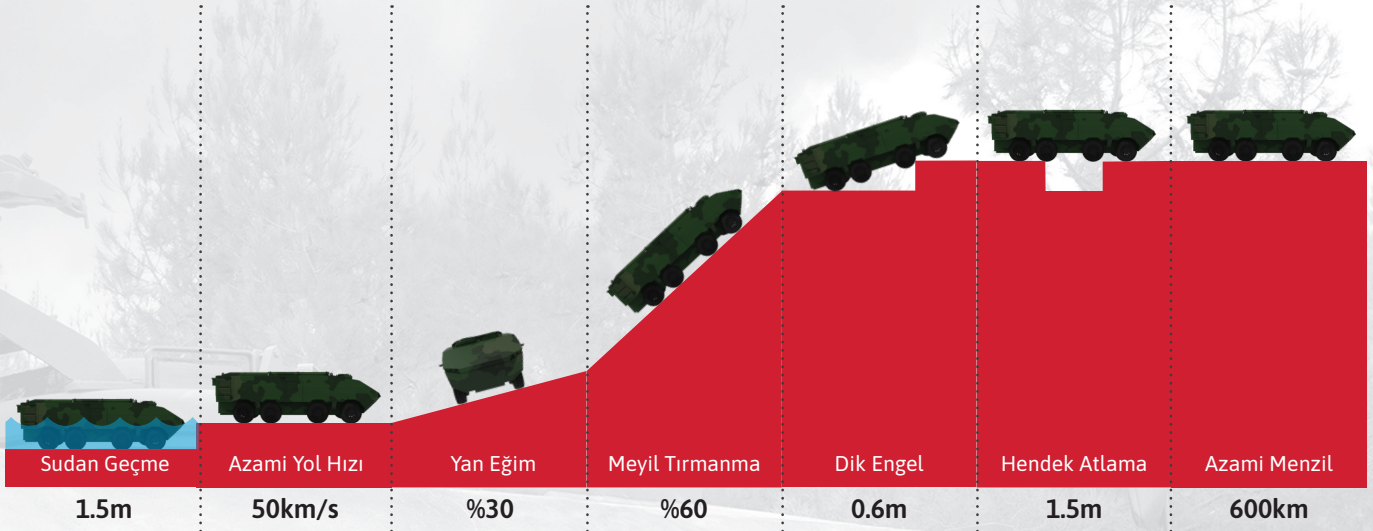

2.500 kg

Faydalı Yük  
Kapasitesi

4 Personel

Personel

-32°C / +49°C

Çalışma  
Koşulları

<b>HAREKET KABİLİYETİ</b>	Motor	<b>Elektrik</b>
	Çekiş	<b>Tüm Tekerler 8x8</b>
	Süspansiyon	<b>Bağımsız</b>
	Güç	<b>32 HP/ton</b>
	İvmelenme (0-30 km/s)	<b>6 saniye</b>
	Azami Yol Hızı	<b>50 km/s</b>
	Azami Menzil	<b>600 km</b>
	Meyil Tırmanma	<b>%60</b>
	Yan Eğim	<b>%30</b>
	Dik Engel	<b>0.6m</b>
	Sudan Geçme	<b>1.5m</b>
	Hendek Atlama	<b>1.5m</b>